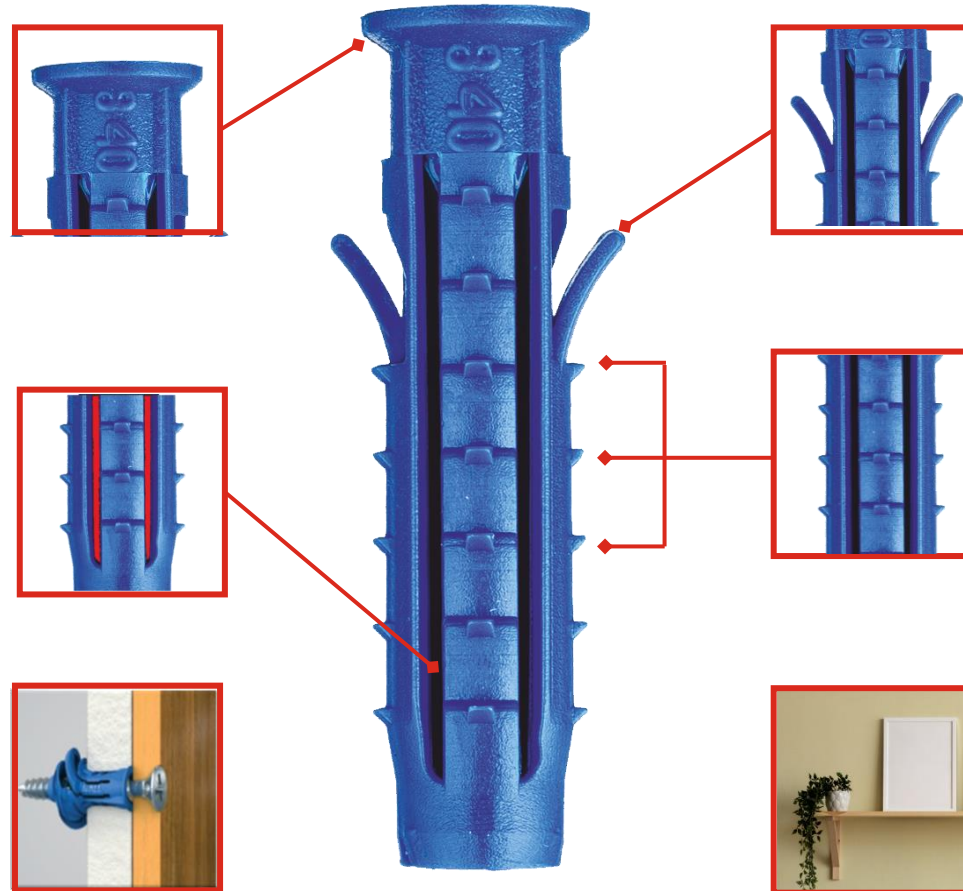

ДЮБЕЛЬ УНИВЕРСАЛЬНЫЙ ТСНАРРАІ (ЧАПАЙ)

ПРОДУКЦИЯ СОБСТВЕННОГО
ПРОИЗВОДСТВА

ДЮБЕЛЬ УНИВЕРСАЛЬНЫЙ ТСНАРРАІ (ЧАПАЙ)

ОСОБЕННОСТИ

ЦИЛИНДРИЧЕСКИЙ БОРТИК

Предотвращает проваливания дюбеля в монтажное отверстие, а так же позволяет закрепить деталь вровень с поверхностью.

4 РАСПОРНЫЕ ЗОНЫ

Увеличивают площадь распора дюбеля в отверстии за счет равномерного четырехстороннего Распределения.

В пустотелых и листовых материалах скручивается в плотный узел и фиксируется в виде «якоря» с внутренней стороны.

СТОПОРНЫЕ УСЫ

Предотвращают прокручивание дюбеля в пустотелых материалах.

СТОПОРНЫЕ ШИПЫ

Исключают проворачивание дюбеля при закручивании в плотных материалах.

УНИВЕРСАЛЕН

Монтаж во все типы строительных материалов (пустотелые, полнотелые, листовые).

Схема установки:

Обозначение	Диаметр дюбеля, сверления [мм]	Длина дюбеля, [мм]	Мин. вырыв. усилие (бетон В25), кН	Рекомендуемый диаметр шурупа, [мм]
Tchappai 5x25	5	25	0.4	3,0÷3,5
Tchappai 5x30	5	30	0.4	3,0÷3,5
Tchappai 5x40	5	40	0.4	3,0÷3,5
Tchappai 6x25	6	25	0.6	4,0÷4,5
Tchappai 6x30	6	30	0.6	4,0÷4,5
Tchappai 6x35	6	35	0.6	4,0÷4,5
Tchappai 6x40	6	40	0.6	4,0÷4,5
Tchappai 6x50	6	50	0.6	4,0÷4,5
Tchappai 6x60	6	60	0.6	4,0÷4,5
Tchappai 8x30	8	30	1.0	4,5÷6,0
Tchappai 8x40	8	40	1.0	4,5÷6,0
Tchappai 8x50	8	50	1.0	4,5÷6,0
Tchappai 8x60	8	60	1.0	4,5÷6,0
Tchappai 8x80	8	80	1.0	4,5÷6,0
Tchappai 10x50	10	50	1.5	6,0÷8,0
Tchappai 10x60	10	60	1.5	6,0÷8,0
Tchappai 10x100	10	100	1.5	6,0÷8,0
Tchappai 12x60	12	60	2.0	8,0÷10,0
Tchappai 12x70	12	70	2.0	8,0÷10,0
Tchappai 12x120	12	120	2.0	8,0÷10,0