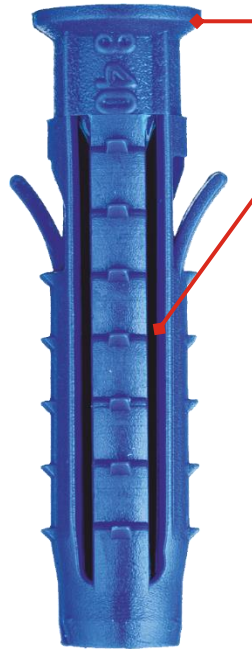

4 РАСПОРНЫЕ ЗОНЫ

Увеличивают площадь распора дюбеля в отверстии за счет равномерного четырехстороннего Распределения.

В пустотелых и листовых материалах скручивается в плотный узел и фиксируется в виде «якоря» с внутренней стороны.

СТОПОРНЫЕ УСЫ

Предотвращают прокручивание дюбеля в пустотелых материалах.

СТОПОРНЫЕ ШИПЫ

Исключают проворачивание дюбеля при закручивании в плотных материалах.

УНИВЕРСАЛЕН

Монтаж во все типы строительных материалов (пустотелые, полнотелые, листовые).

КЕРАМЗИТОБЕТОН

ГАЗОБЕТОН

Материал: **полипропилен**
 Распорные зоны: **4**
 Бортик: **плоский цилиндрический**

Монтаж во все типы строительных материалов (пустотелые, полнотелые, листовые).

УНИВЕРСАЛЬНОЕ КРЕПЛЕНИЕ ДЛЯ ВАШЕГО ДОМА

Схема установки:

Обозначение	Диаметр дюбеля, сверления [мм]	Длина дюбеля, [мм]	Мин. вырыв. усилие (бетон В25), кН	Рекомендуемый диаметр шурупа, [мм]
Tchappai 5x25	5	25	0.4	3,0÷3,5
Tchappai 5x30	5	30	0.4	3,0÷3,5
Tchappai 5x40	5	40	0.4	3,0÷3,5
Tchappai 6x25	6	25	0.6	4,0÷4,5
Tchappai 6x30	6	30	0.6	4,0÷4,5
Tchappai 6x35	6	35	0.6	4,0÷4,5
Tchappai 6x40	6	40	0.6	4,0÷4,5
Tchappai 6x50	6	50	0.6	4,0÷4,5
Tchappai 6x60	6	60	0.6	4,0÷4,5
Tchappai 8x30	8	30	1.0	4,5÷6,0
Tchappai 8x40	8	40	1.0	4,5÷6,0
Tchappai 8x50	8	50	1.0	4,5÷6,0
Tchappai 8x60	8	60	1.0	4,5÷6,0
Tchappai 8x80	8	80	1.0	4,5÷6,0
Tchappai 10x50	10	50	1.5	6,0÷8,0
Tchappai 10x60	10	60	1.5	6,0÷8,0
Tchappai 10x100	10	100	1.5	6,0÷8,0
Tchappai 12x60	12	60	2.0	8,0÷10,0
Tchappai 12x70	12	70	2.0	8,0÷10,0
Tchappai 12x120	12	120	2.0	8,0÷10,0